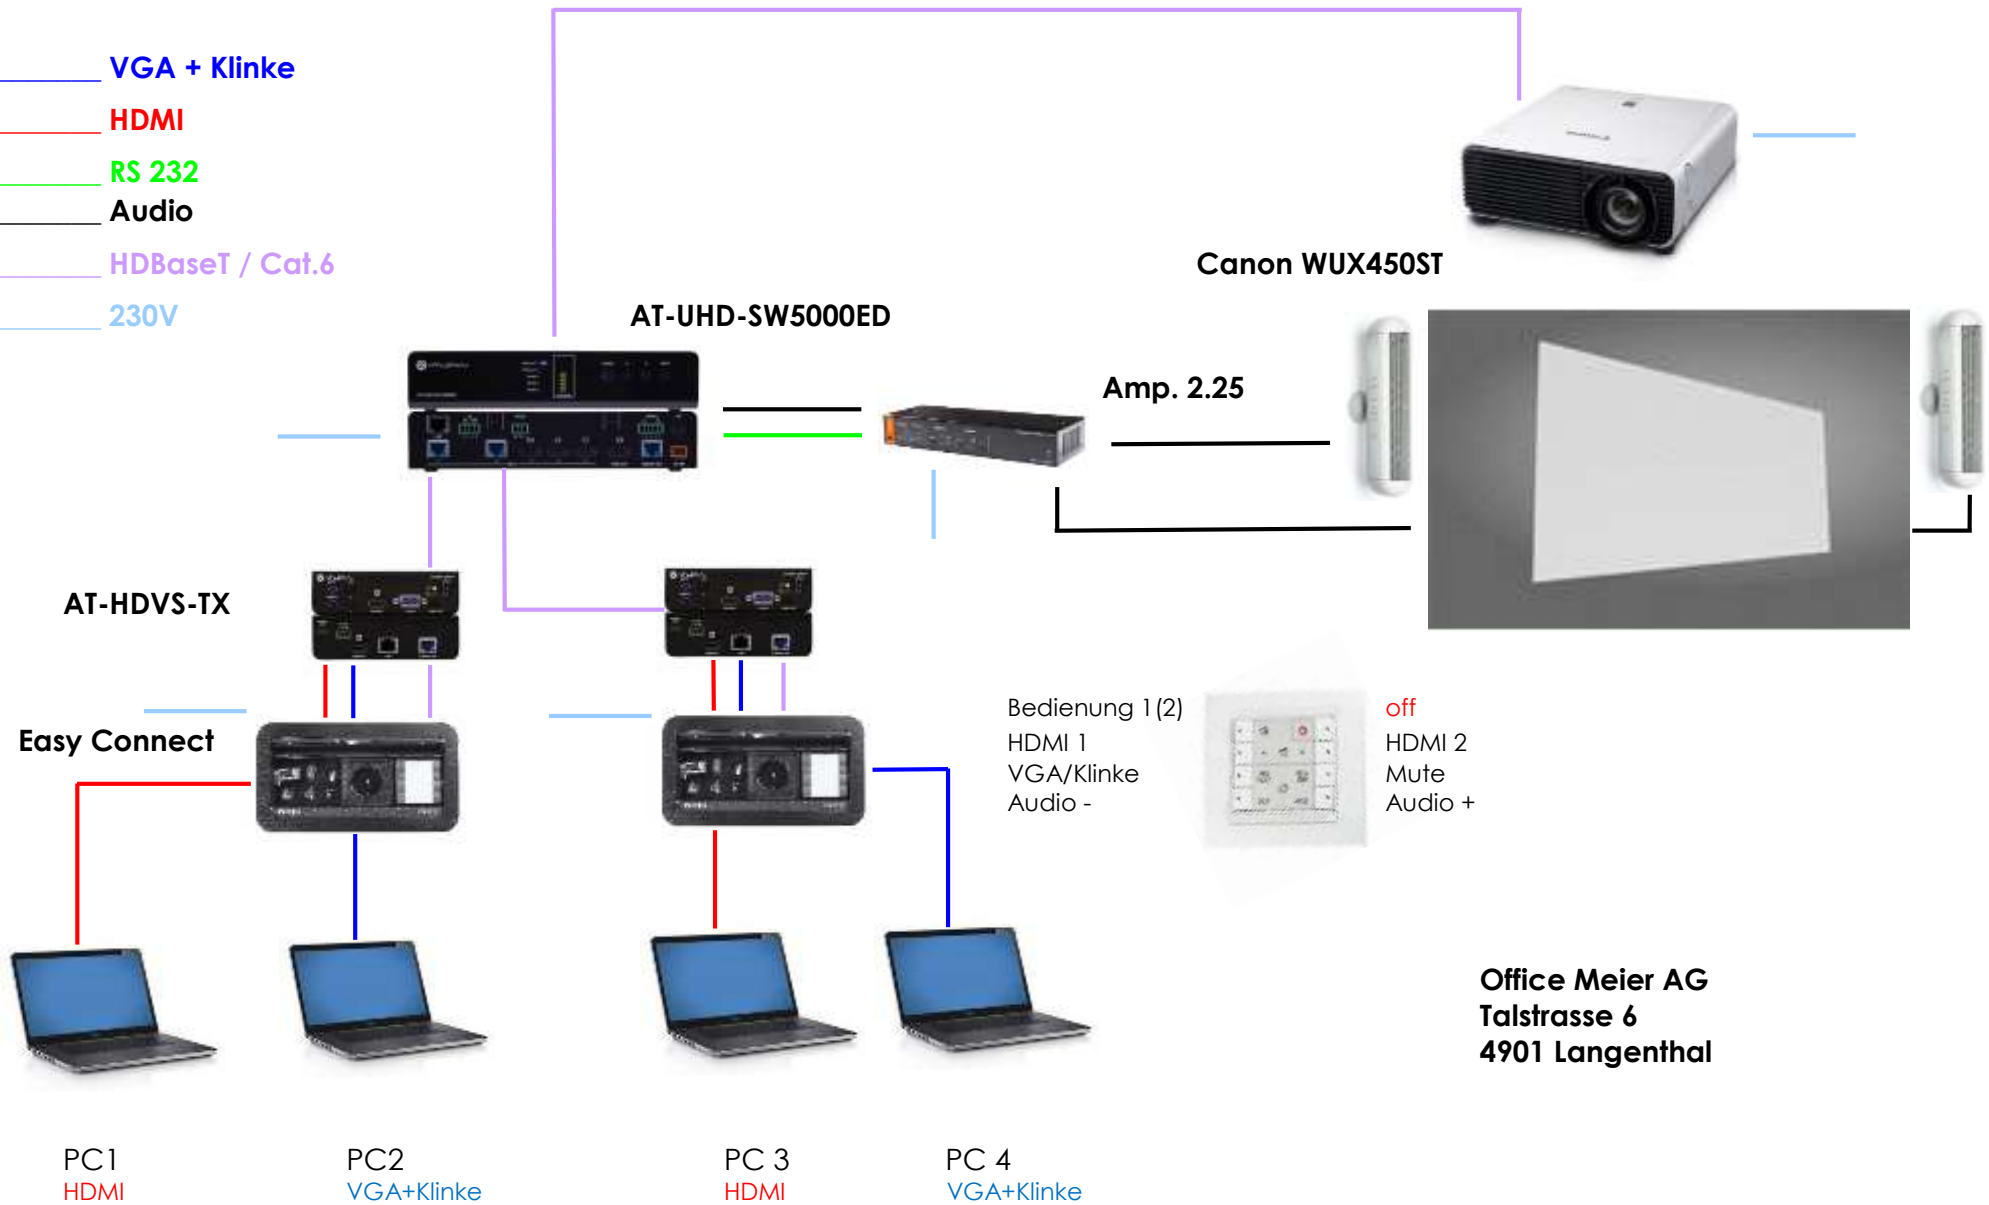

- VGA + Klinke
- HDMI
- RS 232
- Audio
- HDBaseT / Cat.6
- 230V

Office Meier AG
 Talstrasse 6
 4901 Langenthal